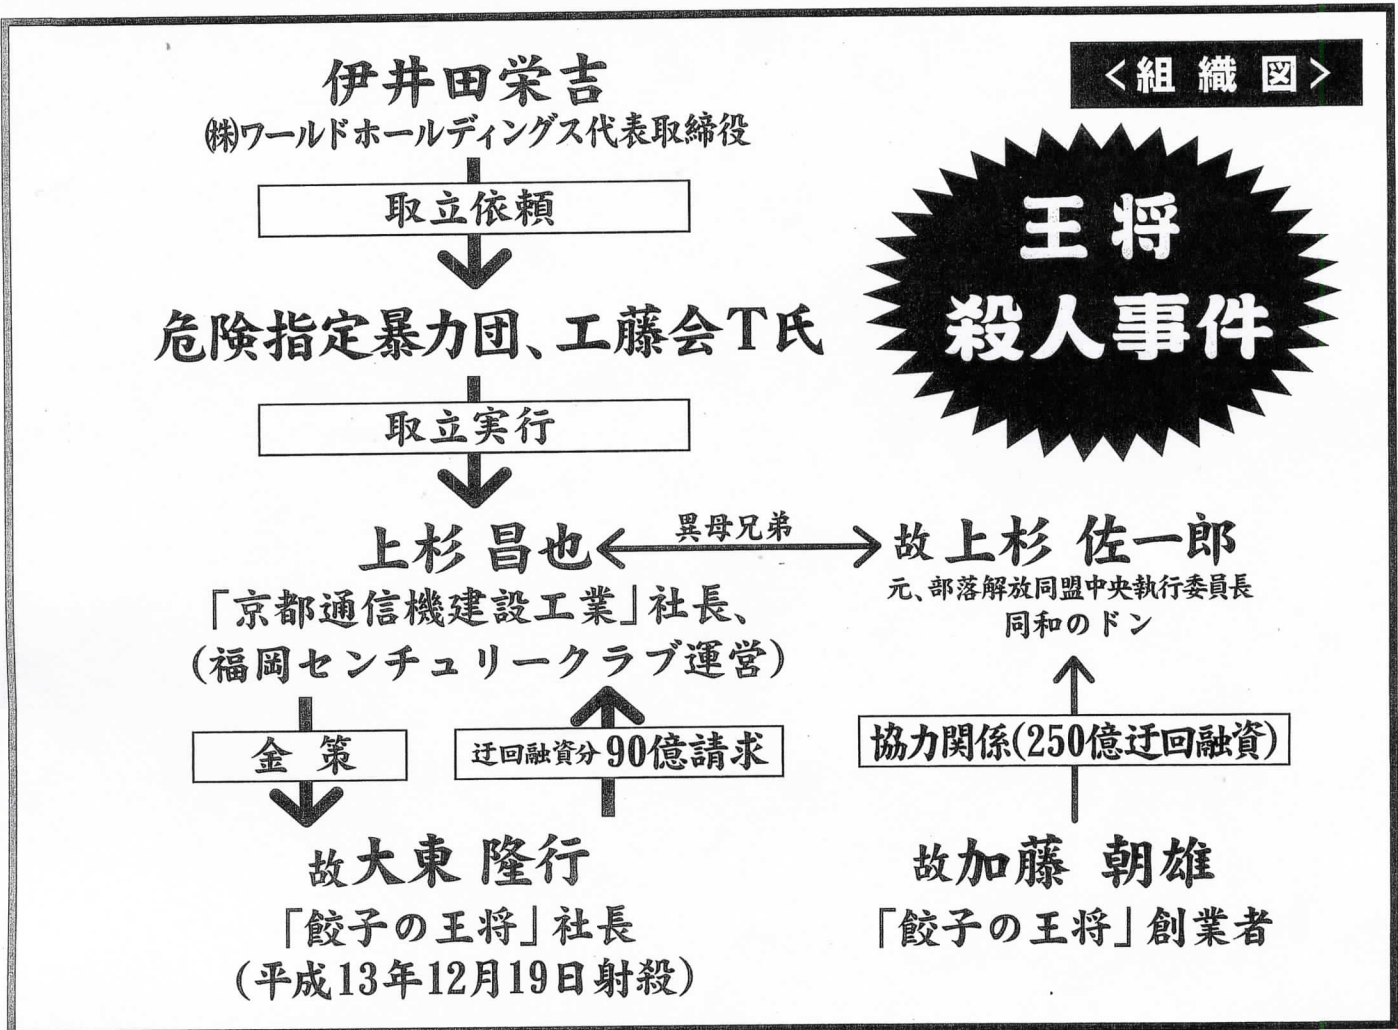

東証一部上場の(株)ワールドホールディングス代表取締役
伊井田栄吉の依頼による、暴力団の悪取立

王将社長の殺人事件は、
暴力団による上杉昌也氏への取立が起因か??

その取立を工藤会へ依頼した伊井田栄吉…
これは、重大な責任問題である！

恐るべし…工藤会との影響力…
怖い… 怖～い、伊井田栄吉大社長……